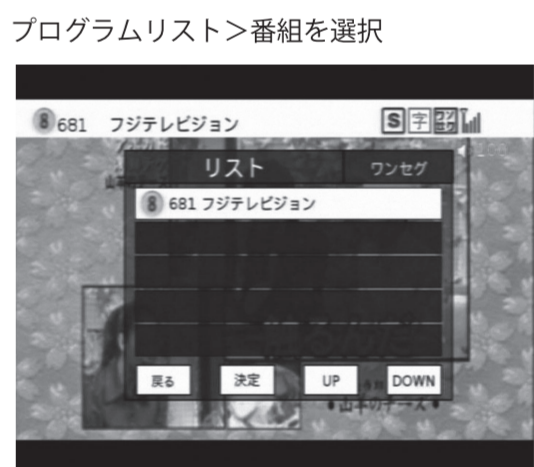

各部の名称

SPEEDER
フルセグ地上デジタルチューナー F0200

ユーザーズガイド

■本製品仕様は予告なく変更される場合がございます。
■SPEEDERの登録商標は三金商事株式会社の登録商標になります。
■本製品の使用により発生した損害にはいかなる責任も負いかねますのであらかじめご了承ください。

※販売店：三金商事株式会社
大分市大北3丁目21番19号
オフィスビル大分大北B棟6号室
TEL:0977-574-9906

Made in China

1. 製品の機能
2. ■受信テレビジョン信号：ISDB-T フルセグ/ワンセグ
   - ■受信テレビジョン信号周波数範囲：170～770MHz (UHF)
   - ■アンテナ 4x4 受信技術
   - ■受信可能最高速度：150km/h
   - ■ハイビジョンデジタルテレビジョン信号受信感度：95db
   - ■標準テレビジョン信号受信感度：85dbm
   - ■EPG(電子番組ガイド) 情報対応
   - ■HDMI(バージョン 1.4 以下) 出力対応
   - ■CVBS ビデオ信号出力対応 (PAL/NTSC 選択可)
   - ■自動/手動スキャン可能
   - ■字幕表示対応
   - ■メニュー言語：日本語/英語
   - ■USB アップデート対応
   - ■電源記憶機能
   - ■アンテナ端子 :SMA
   - ■電源入力 :DC 9V~DC 13.8V
   - ■AV 出力端子 ×1
   - ■RCA 映像出力 1 系統
   - ■RCA 音声 R&L 出力 1 系統
   - ■外形寸法：140 x 87 x 27mm
   - ■総重量 :330G

製品保証規定

本製品の保証は商品購入日から一年間となります。保証を申請する場合には本書に付属の「製品保証書」のご提示が必要になりますのであらかじめご了承ください。

1. 取扱説明書に記載してある通常使用において、本機の故障、不具合等が発生した場合には、一度商品をご送付頂き検品作業をする必要がございます。
2. 商品の交換、修理が必要な場合には保証期間内であれば対応できますが、商品の送料部分につきましては往復お客様のご負担となりますことをご了承ください。

以下の内容につきましては保証期間内であっても保証対象外となりますのでご理解ください。

1. 取扱説明書と違った使い方をしての故障や破損。
2. お客様過失による落下等によって起こった故障や破損。
3. 本製品以外の機器で生じた故障や破損。
4. 火災、地震、水没などの故障や破損。
5. 海外で使用した場合の故障や破損。

※本製品は日本国内向けの製品であり保証内容も日本国内のみ有効です。

製品保証書

ご購入日から 1 年間有効

製品型番：F0200

ご購入日： _____

保証対象：本体

販売店名： _____

お客様	お名前	_____様
	ご住所	_____
	お電話	- -

セット内容

接続方法

1. 電源・リモコン・映像・音声出力端子に④の接続線を差し込みます。
- ④接続線のリモコン線入力へ⑤のリモコン受信配線を接続します。
- ⑥のアンテナ中継端子を本体のアンテナ接続線へ接続します。
- ⑦、⑧のフィルムアンテナを自動車のガラス部分に張り貼ります。(4箇所)
- ⑥のアンテナ中継線のピン部をフィルムアンテナに当たるように固定します。※注1
- ④接続線の12V電源配線にプラス電源を取ります (ACC等から)
- ④接続線のアース線をマイナス線もしくは車体アースに接続します。
8. niniB-CAS カードを本体に差し込みます。
9. リモコン受信部を固定し、リモコンで操作をします。

ご注意事項