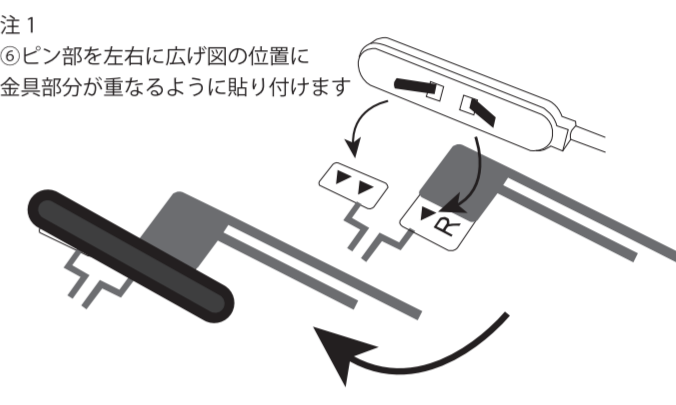

製品型番：F0200

ご購入日： _____

保証対象：本体

販売店名： _____

お客様	お名前	_____様
	ご住所	_____
	お電話	- -

セット内容

接続方法

- 電源・リモコン・映像・音声出力端子に④の接続線を差し込みます。
- ④接続線のリモコン線入力へ⑤のリモコン受信配線を接続します。
- ⑥のアンテナ中継端子を本体のアンテナ接続線へ接続します。
- ⑦、⑧のフィルムアンテナを自動車のガラス部分に張り貼ります。(4箇所)
- ⑥のアンテナ中継線のピン部をフィルムアンテナに当たるように固定します。※注1
- ④接続線の12V電源配線にプラス電源を取ります (ACC等から)
- ④接続線のアース線をマイナス線もしくは車体アースに接続します。
- niniB-CAS カードを本体に差し込みます。
- リモコン受信部を固定し、リモコンで操作をします。