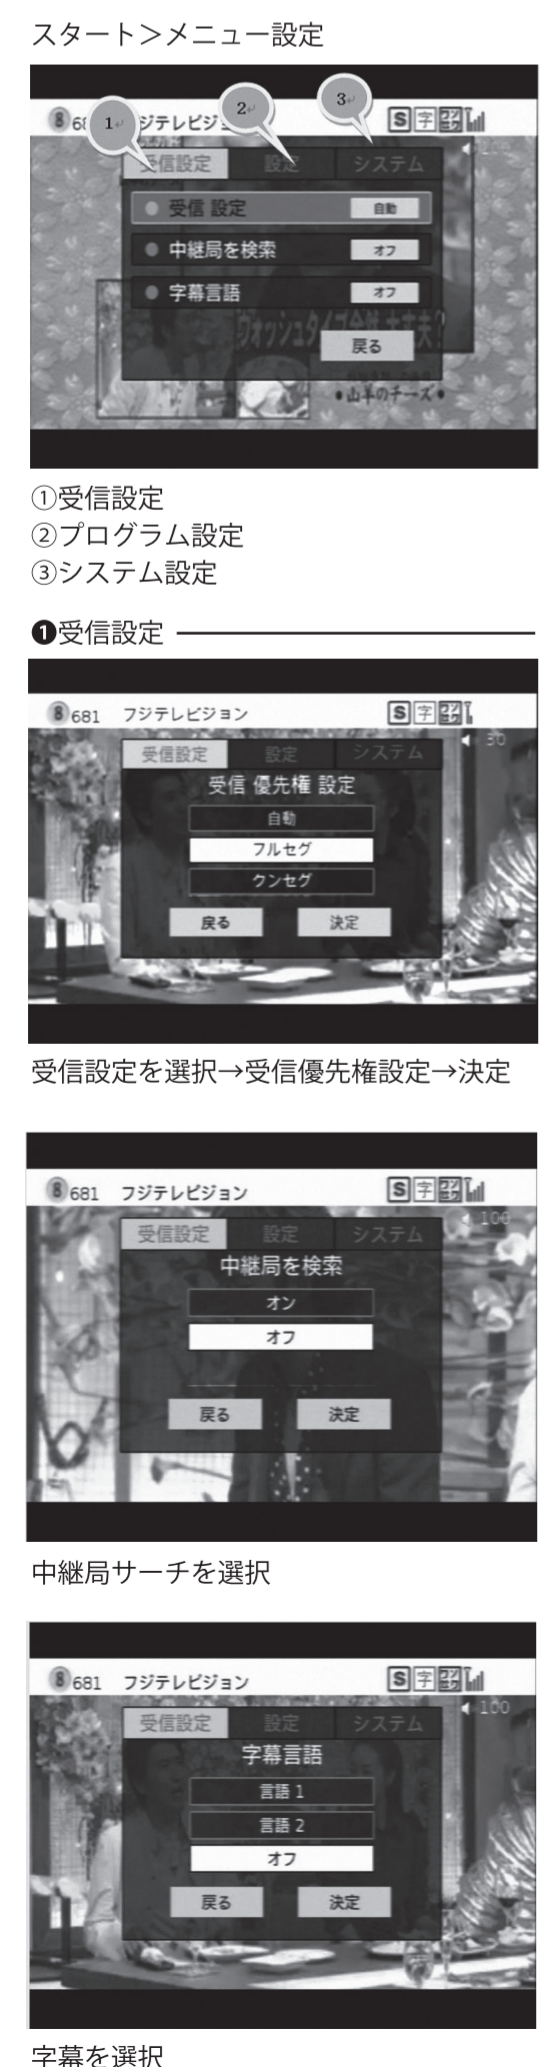

各部の名称

SPEEDER
フルセグ地上デジタルチューナー F0200

ユーザーズガイド

■本製品仕様は予告なく変更される場合がございます。
■SPEEDERの登録商標は三金商事株式会社の登録商標になります。
■本製品の使用により発生した損害にはいかなる責任も負いかねますのであらかじめご了承ください。

※販売店：三金商事株式会社
大分市大北3丁目21番19号
オフィスビル大分大北B棟6号室
TEL:0977-574-9906

Made in China

1. 製品の機能
2. ■受信テレビジョン信号：ISDB-T フルセグ/ワンセグ
   - ■受信テレビジョン信号周波数範囲：170～770MHz (UHF)
   - ■アンテナ 4x4 受信技術
   - ■受信可能最高速度：150km/h
   - ■ハイビジョンデジタルテレビジョン信号受信感度：95db
   - ■標準テレビジョン信号受信感度：85dbm
   - ■EPG(電子番組ガイド) 情報対応
   - ■HDMI(バージョン 1.4 以下) 出力対応
   - ■CVBS ビデオ信号出力対応 (PAL/NTSC 選択可)
   - ■自動/手動スキャン可能
   - ■字幕表示対応
   - ■メニュー言語：日本語/英語
   - ■USB アップデート対応
   - ■電源記憶機能
   - ■アンテナ端子 :SMA
   - ■電源入力 :DC 9V~DC 13.8V
   - ■AV 出力端子 ×1
   - ■RCA 映像出力 1 系統
   - ■RCA 音声 R&L 出力 1 系統
   - ■外形寸法：140 x 87 x 27mm
   - ■総重量 :330G

製品保証規定

本製品の保証は商品購入日から一年間となります。保証を申請する場合には本書に付属の「製品保証書」のご提示が必要になりますのであらかじめご了承ください。

1. 取扱説明書に記載してある通常使用において、本機の故障、不具合等が発生した場合には、一度商品をご送付頂き検品作業をする必要がございます。
2. 商品の交換、修理が必要な場合には保証期間内であれば対応できますが、商品の送料部分につきましては往復お客様のご負担となりますことをご了承ください。

以下の内容につきましては保証期間内であっても保証対象外となりますのでご理解ください。

1. 取扱説明書と違った使い方をしての故障や破損。
2. お客様過失による落下等によって起こった故障や破損。
3. 本製品以外の機器で生じた故障や破損。
4. 火災、地震、水没などの故障や破損。
5. 海外で使用した場合の故障や破損。

※本製品は日本国内向けの製品であり保証内容も日本国内のみ有効です。

製品保証書

ご購入日から 1 年間有効

製品型番：F0200

ご購入日： _____

保証対象：本体

販売店名： _____

お客様	お名前	_____様
	ご住所	_____
	お電話	- -

セット内容

接続方法

1. 電源・リモコン・映像・音声出力端子に④の接続線を差し込みます。
- ④接続線のリモコン線入力へ⑤のリモコン受信配線を接続します。
- ⑥のアンテナ中継端子を本体のアンテナ接続線へ接続します。
- ⑦、⑧のフィルムアンテナを自動車のガラス部分に張り貼ります。(4箇所)
- ⑥のアンテナ中継線のピン部をフィルムアンテナに当たるように固定します。※注1
- ④接続線の12V電源配線にプラス電源を取ります (ACC等から)
- ④接続線のアース線をマイナス線もしくは車体アースに接続します。
8. niniB-CAS カードを本体に差し込みます。
9. リモコン受信部を固定し、リモコンで操作をします。

ご注意事項