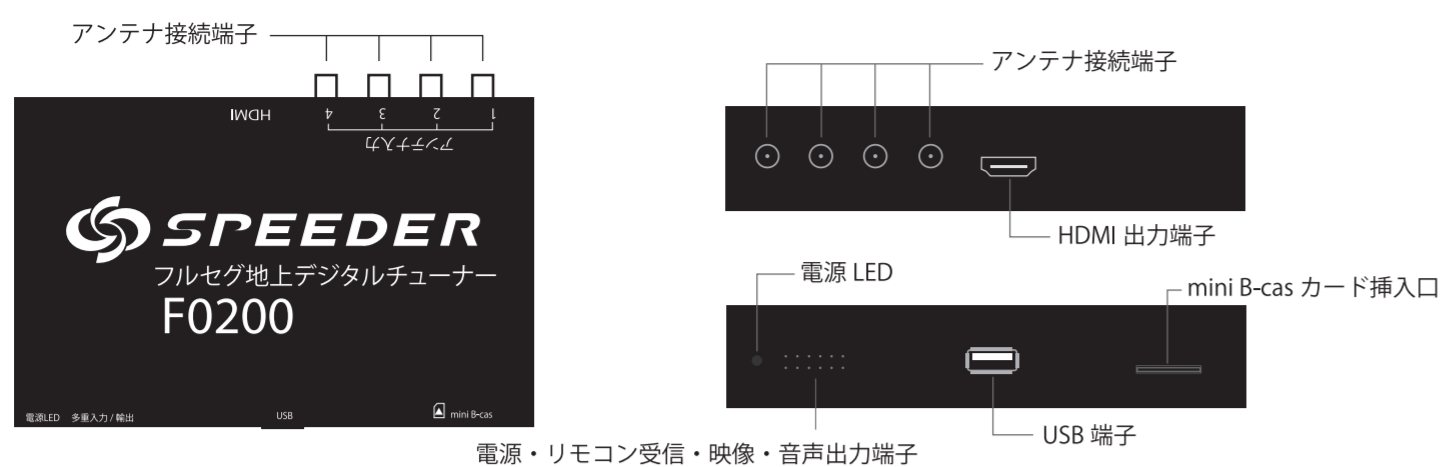

各部の名称

SPEEDER
フルセグ地上デジタルチューナー F0200

ユーザーズガイド

■本製品仕様は予告なく変更される場合がございます。
■SPEEDERの登録商標は三金商事株式会社の登録商標になります。
■本製品の使用により発生した損害にはいかなる責任も負いかねますのであらかじめご了承ください。

※販売店：三金商事株式会社
大分市大北3丁目21番19号
オフィスビル大分大北B棟6号室
TEL:0977-574-9906

Made in China

- 製品の機能
- 受信テレビジョン信号：ISDB-T フルセグ/ワンセグ
 - 受信テレビジョン信号周波数範囲：170～770MHz (UHF)
 - アンテナ 4x4 受信技術
 - 受信可能最高速度：150km/h
 - ハイビジョンデジタルテレビジョン信号受信感度：95db
 - 標準テレビジョン信号受信感度：85dbm
 - EPG(電子番組ガイド) 情報対応
 - HDMI(バージョン 1.4 以下) 出力対応
 - CVBS ビデオ信号出力対応 (PAL/NTSC 選択可)
 - 自動/手動スキャン可能
 - 字幕表示対応
 - メニュー言語：日本語/英語
 - USB アップデート対応
 - 電源記憶機能
 - アンテナ端子 :SMA
 - 電源入力 :DC 9V~DC 13.8V
 - AV 出力端子 ×1
 - RCA 映像出力 1 系統
 - RCA 音声 R&L 出力 1 系統
 - 外形寸法：140 x 87 x 27mm
 - 総重量 :330G