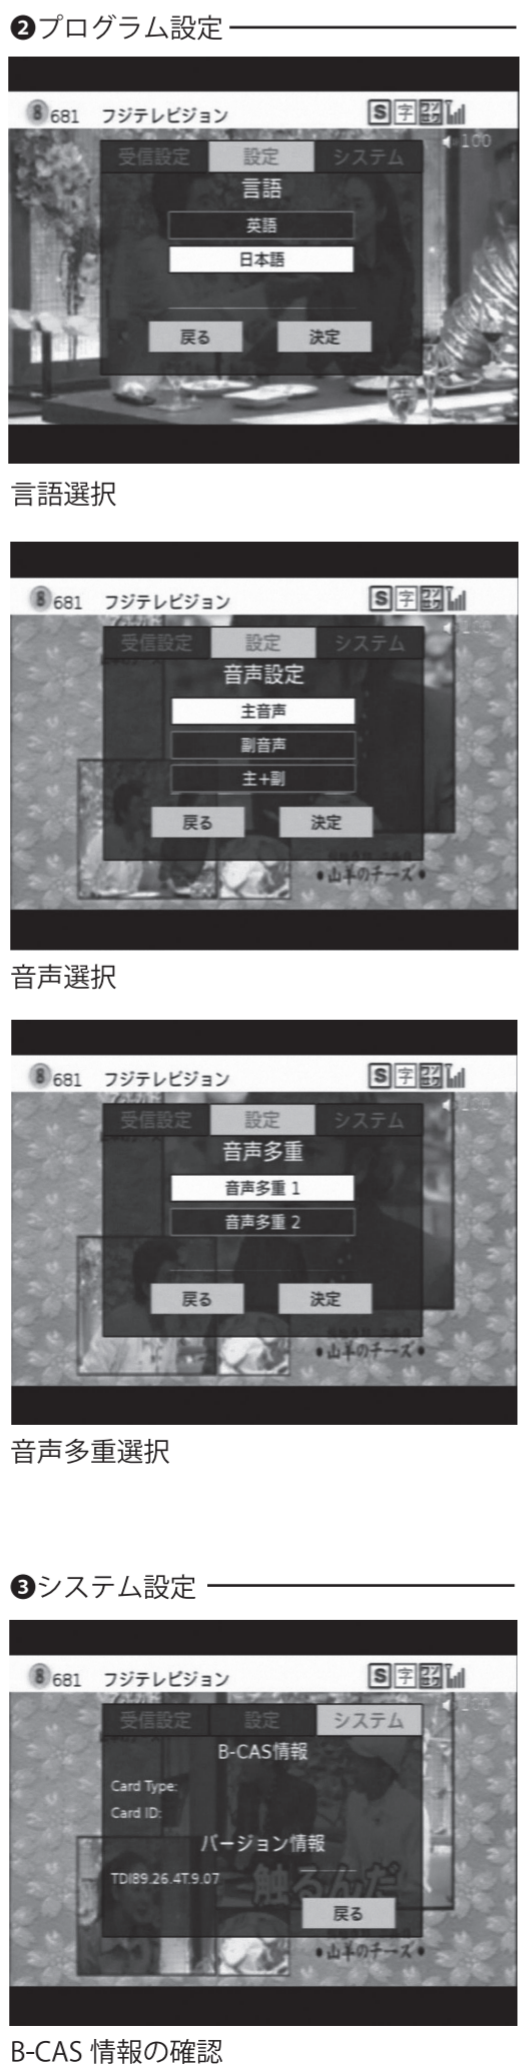

各部の名称

SPEEDER
フルセグ地上デジタルチューナー F0200

ユーザーズガイド

■本製品仕様は予告なく変更される場合がございます。
■SPEEDERの登録商標は三金商事株式会社の登録商標になります。
■本製品の使用により発生した損害にはいかなる責任も負いかねますのであらかじめご了承ください。

※販売店：三金商事株式会社
大分市大北3丁目21番19号
オフィスビル大分大北B棟6号室
TEL:0977-574-9906

Made in China

1. 製品の機能
2. ■受信テレビジョン信号：ISDB-T フルセグ/ワンセグ
   - ■受信テレビジョン信号周波数範囲：170～770MHz (UHF)
   - ■アンテナ 4x4 受信技術
   - ■受信可能最高速度：150km/h
   - ■ハイビジョンデジタルテレビジョン信号受信感度：95db
   - ■標準テレビジョン信号受信感度：85dbm
   - ■EPG(電子番組ガイド) 情報対応
   - ■HDMI(バージョン 1.4 以下) 出力対応
   - ■CVBS ビデオ信号出力対応 (PAL/NTSC 選択可)
   - ■自動/手動スキャン可能
   - ■字幕表示対応
   - ■メニュー言語：日本語/英語
   - ■USB アップデート対応
   - ■電源記憶機能
   - ■アンテナ端子 :SMA
   - ■電源入力 :DC 9V~DC 13.8V
   - ■AV 出力端子 ×1
   - ■RCA 映像出力 1 系統
   - ■RCA 音声 R&L 出力 1 系統
   - ■外形寸法：140 x 87 x 27mm
   - ■総重量 :330G

製品保証規定

本製品の保証は商品購入日から一年間となります。保証を申請する場合には本書に付属の「製品保証書」のご提示が必要になりますのであらかじめご了承ください。

1. 取扱説明書に記載してある通常使用において、本機の故障、不具合等が発生した場合には、一度商品をご送付頂き検品作業をする必要がございます。
2. 商品の交換、修理が必要な場合には保証期間内であれば対応できますが、商品の送料部分につきましては往復お客様のご負担となりますことをご了承ください。

以下の内容につきましては保証期間内であっても保証対象外となりますのでご理解ください。

1. 取扱説明書と違った使い方をしての故障や破損。
2. お客様過失による落下等によって起こった故障や破損。
3. 本製品以外の機器で生じた故障や破損。
4. 火災、地震、水没などの故障や破損。
5. 海外で使用した場合の故障や破損。

※本製品は日本国内向けの製品であり保証内容も日本国内のみ有効です。

製品保証書

ご購入日から 1 年間有効

製品型番：F0200

ご購入日： _____

保証対象：本体

販売店名： _____

お客様	お名前	_____様
	ご住所	_____
	お電話	- -

セット内容

接続方法

1. 電源・リモコン・映像・音声出力端子に④の接続線を差し込みます。
- ④接続線のリモコン線入力へ⑤のリモコン受信配線を接続します。
- ⑥のアンテナ中継端子を本体のアンテナ接続線へ接続します。
- ⑦、⑧のフィルムアンテナを自動車のガラス部分に張り貼ります。(4箇所)
- ⑥のアンテナ中継線のピン部をフィルムアンテナに当たるように固定します。※注1
- ④接続線の12V電源配線にプラス電源を取ります (ACC等から)
- ④接続線のアース線をマイナス線もしくは車体アースに接続します。
8. niniB-CAS カードを本体に差し込みます。
9. リモコン受信部を固定し、リモコンで操作をします。

ご注意事項