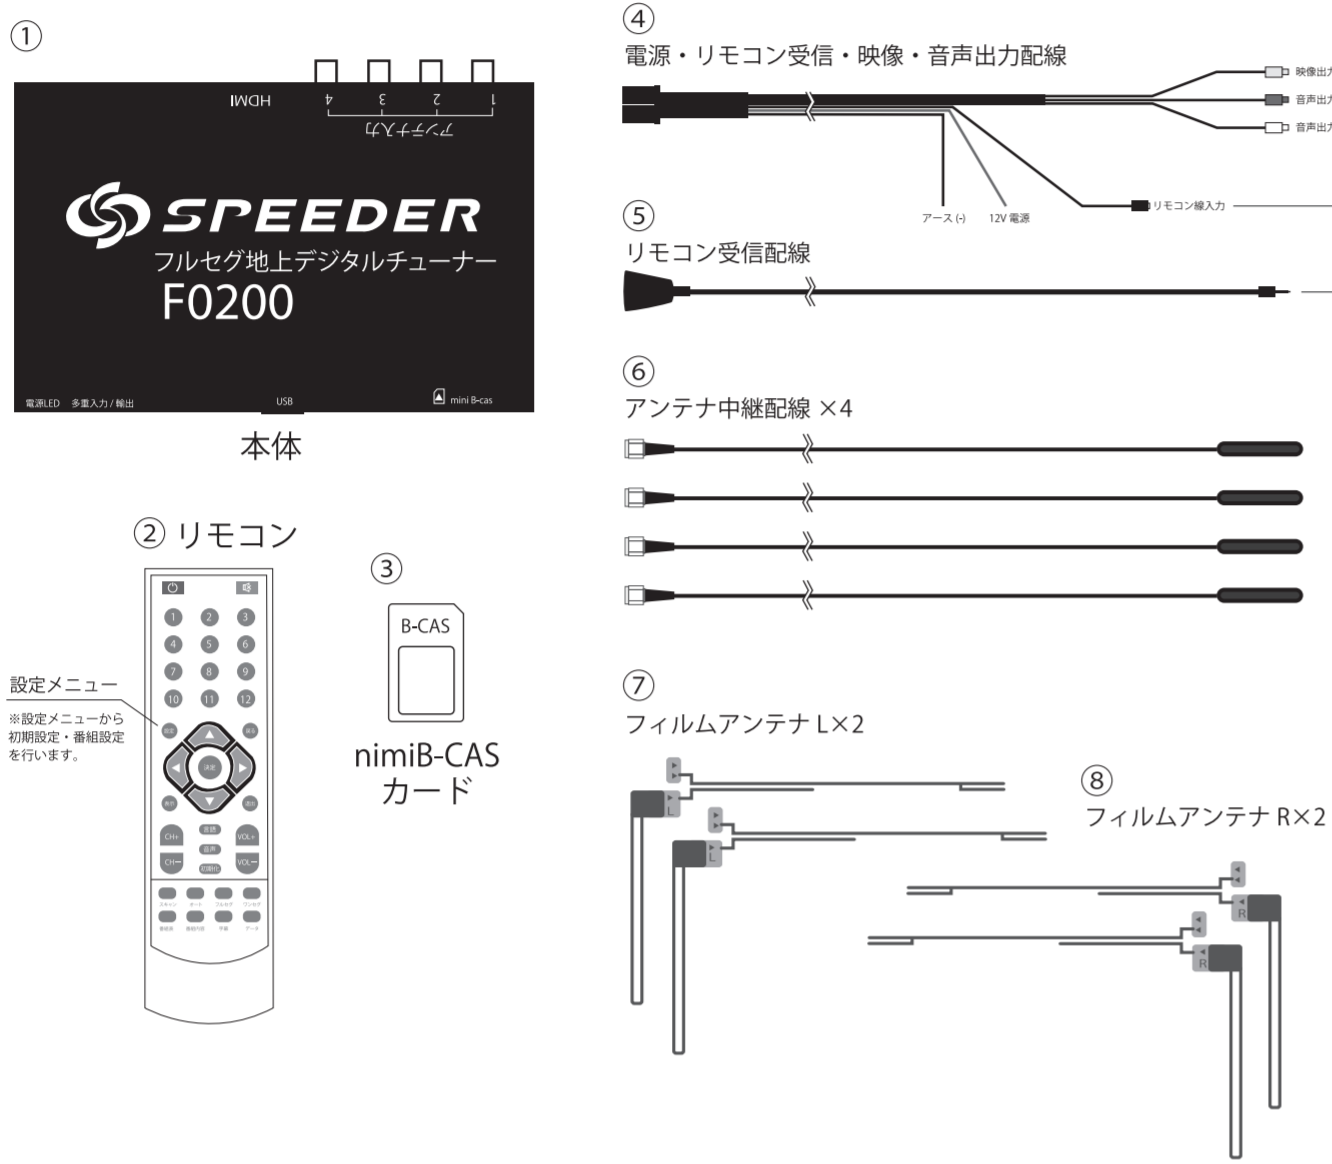

製品型番：F0200

ご購入日： _____

保証対象：本体

販売店名： _____

お客様	お名前	_____様
	ご住所	_____
	お電話	- -

セット内容

接続方法

- 電源・リモコン・映像・音声出力端子に④の接続線を差し込みます。
- ④接続線のリモコン線入力へ⑤のリモコン受信配線を接続します。
- ⑥のアンテナ中継端子を本体のアンテナ接続線へ接続します。
- ⑦、⑧のフィルムアンテナを自動車のガラス部分に張り貼ります。(4箇所)
- ⑥のアンテナ中継線のピン部をフィルムアンテナに当たるように固定します。※注1
- ④接続線の12V電源配線にプラス電源を取ります (ACC等から)
- ④接続線のアース線をマイナス線もしくは車体アースに接続します。
- niniB-CAS カードを本体に差し込みます。
- リモコン受信部を固定し、リモコンで操作をします。